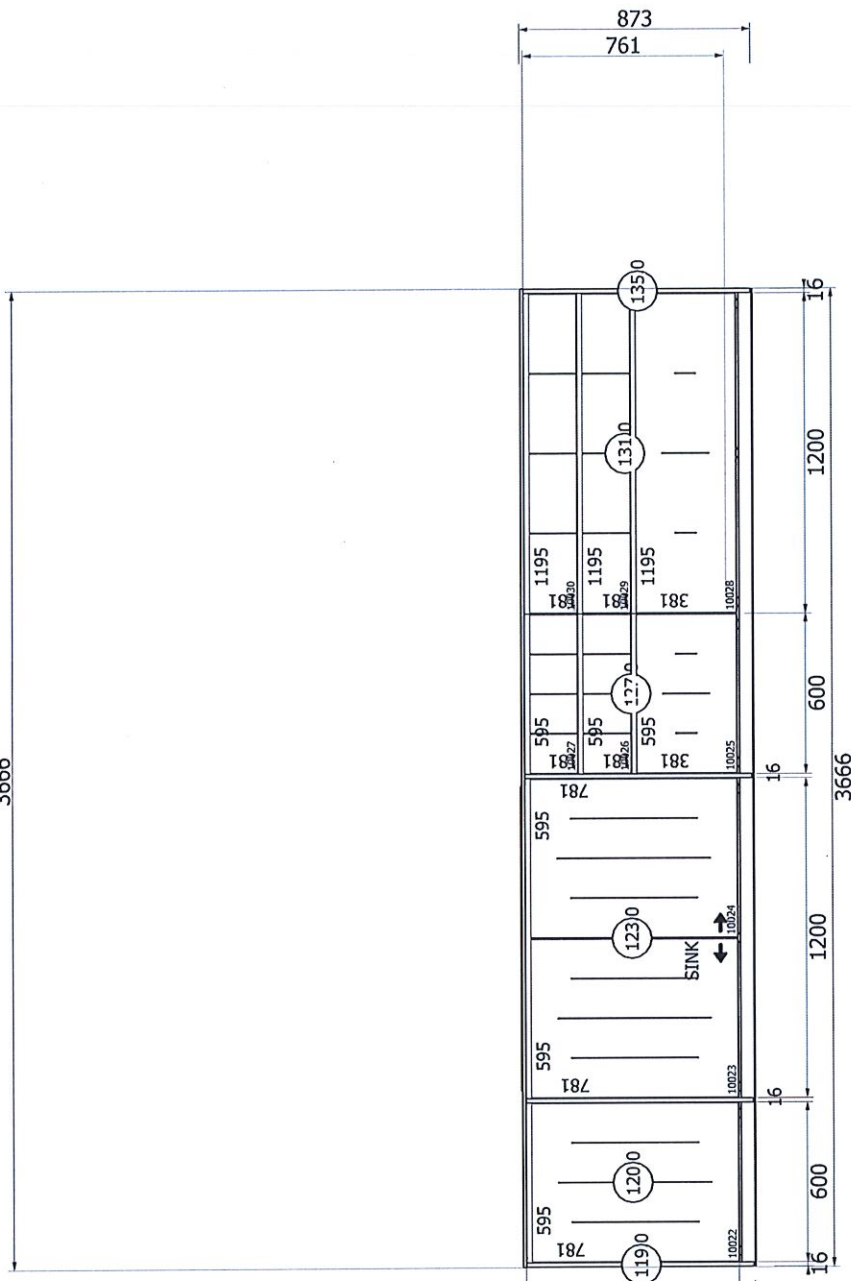

3666

Dada Kitchen collection

MODELLO/MODEL Ratto Essenza
FRONTALE/FRONTAL ES20-Rovere Nero/Black Oak
MANIGLIA/HANDLE RATPE-Ratio Peltro/Ratio Peltro
SCOCCA/CARCASS NBAR-Nob.Ardesia/Slate Grey
ALTEZZA PIEDE/FOOT 006-mm 60/H. 60 mm

DISEGNO/DRAWER FRONTE/FRONT

FIN.ZOCCOLO/SKIRTING PE-Peltro/Pewter

N° ORDINE/ORDER Pagina 4 di

730179

RIVENDITORE/RESELLER /2023 MOEBEL BRAUM GMBH & CO. KG
NAZIONALITA'/NATIONALITY GERMANIA
RIFERIMENTO/REFERENCE EXPO RATIO
UTENTE/USER yyollari