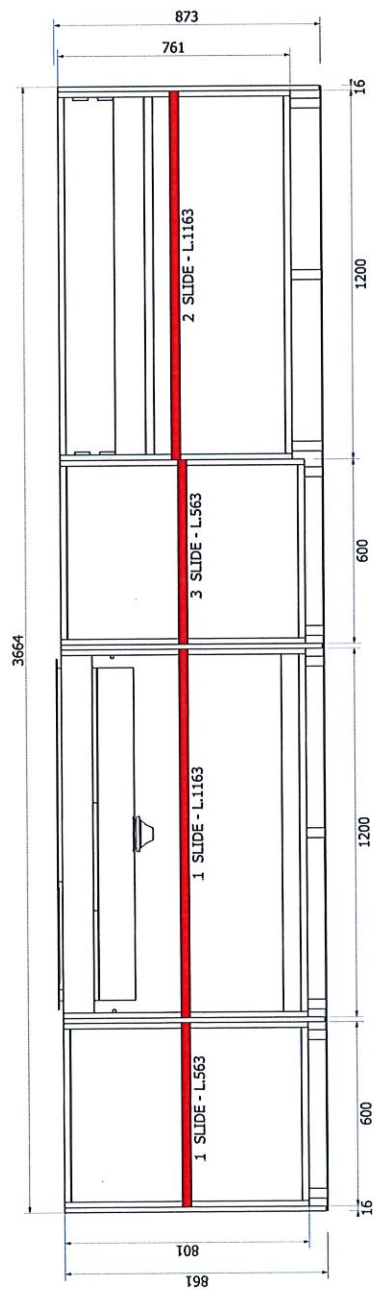

N° ORDINE /2023 Pagina 4 di

730179
RIVENDITORE MOEBEL BRAUM GMBH & CO. KG
NAZIONALITA' GERMANIA
RIFERIMENTO EXPO RATIO
UTENTE yyollari

DISEGNO LUCI

RC = RADIOCOMANDO
SE = SENSORE
CE = CENTRALINA
TC = INTERRUTTORE

Dada Kitchen collection

MODELLO Ratio Essenza
FRONTALE ES20-Rovere Nero
MANIGLIA RATPE-Ratio Peltrò
SCocca NBAR-Nob.,Ardesia
ALTEZZA PIEDE 006-mm 60