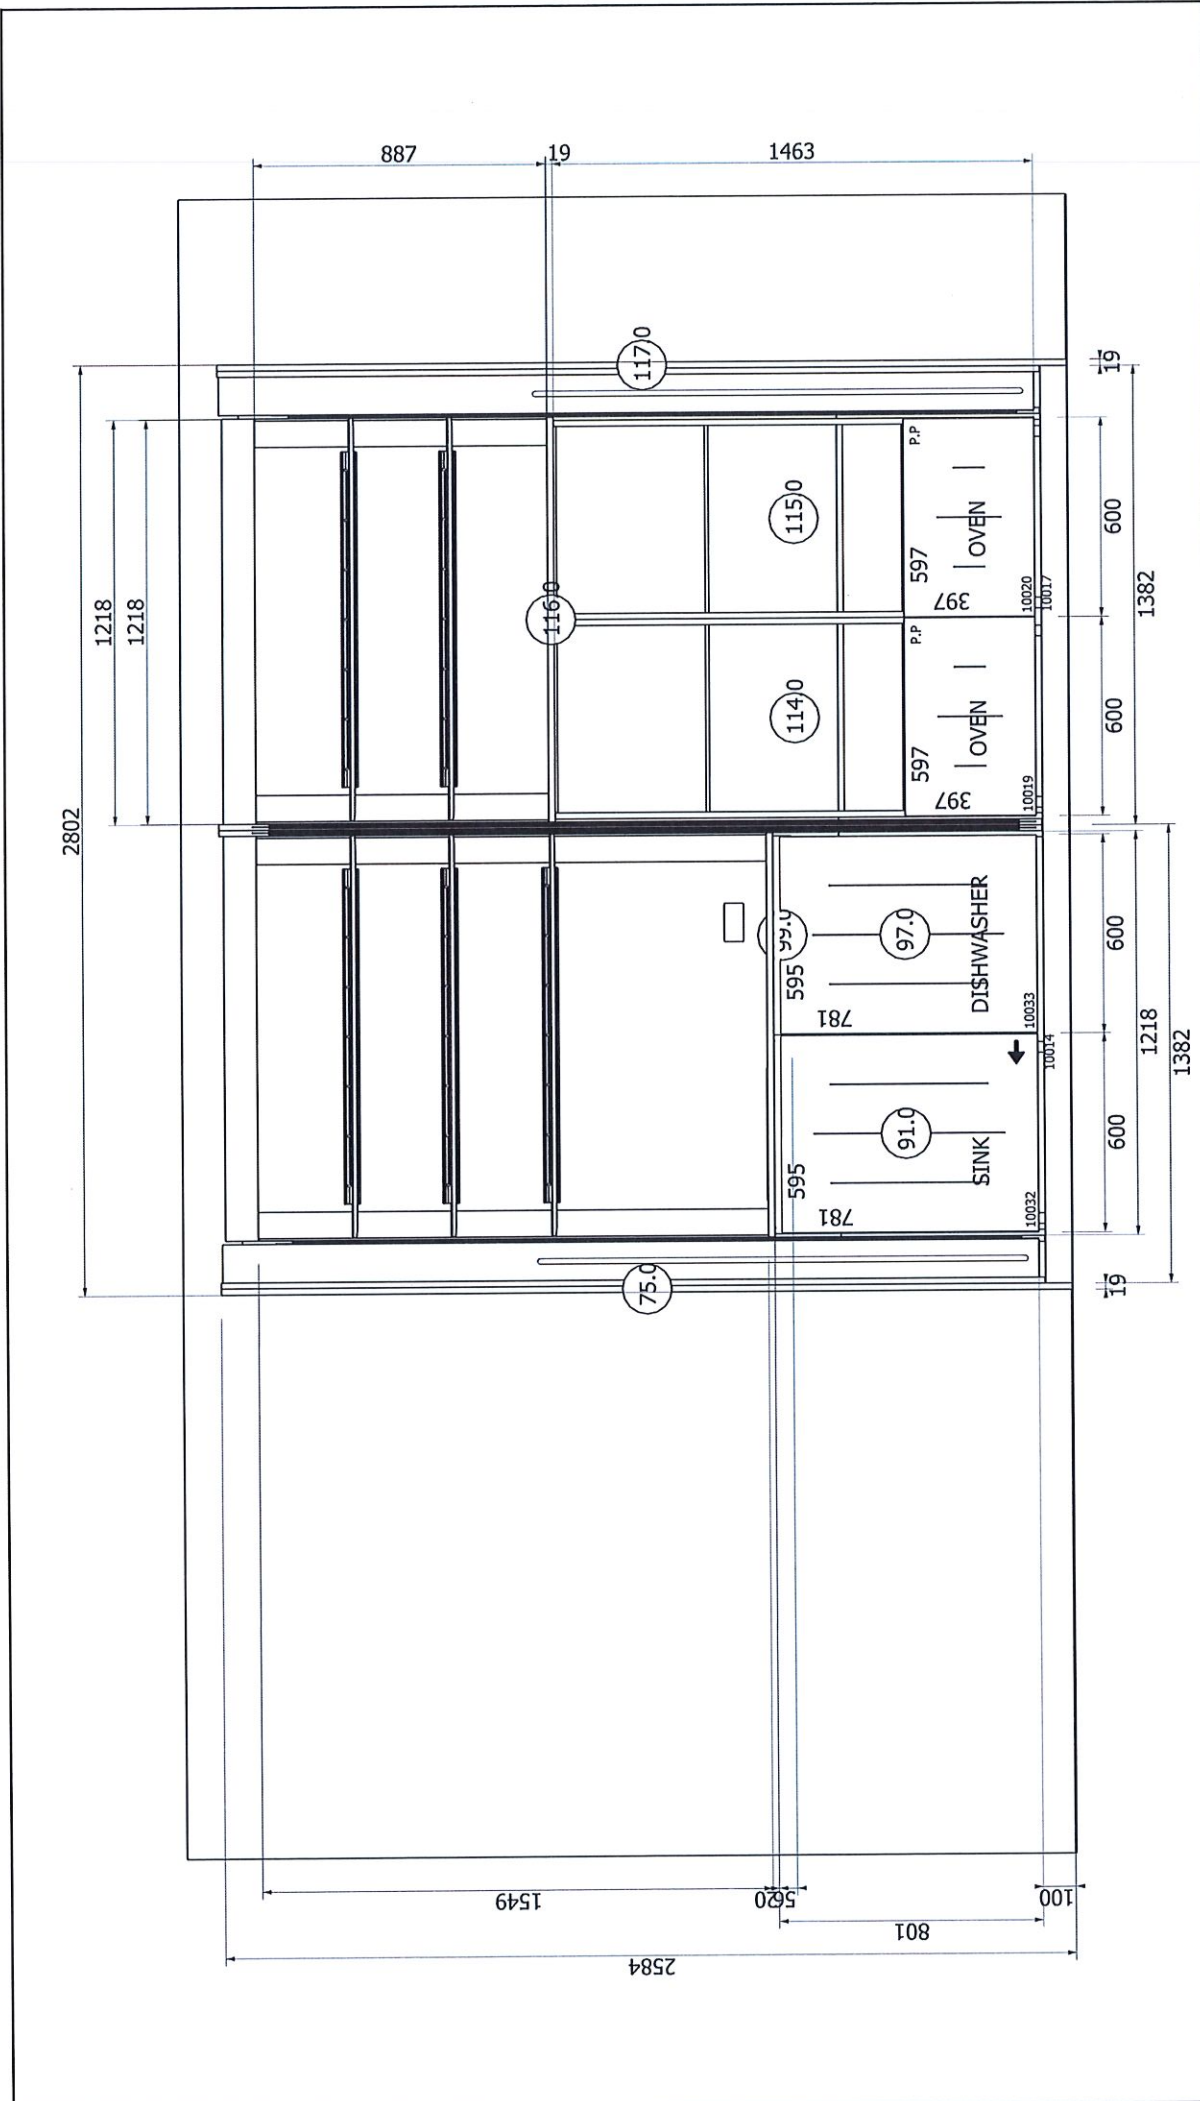

Dada Kitchen collection

MODELLO/MODEL Raito Essenza
FRONTALE/FONTAL ES20-Rovere Nero/Black Oak
MANIGLIA/HANDLE RATPE-Raito Peltro/Raito Peltro
SCOCCA/CARCASS NBAR-Nob.Ardesia/Slate Grey
ALTEZZA PIEDE/FOOT 006-mm 60/H. 60 mm

DESIGNO/DRAWER FRONTE/FRONT

FIN.ZOCCOLO/SKIRTING PE-Peltro/Pewter

N° ORDINE/ORDER Pagina 3 di

730179

RIVENDITORE/RESELLER /2023 MOEBEL BRAUM GMBH & CO. KG
NAZIONALITA'/NATIONALITY GERMANIA
RIFERIMENTO/REFERENCE EXPO RATIO
UTENTE/USER yyoilari