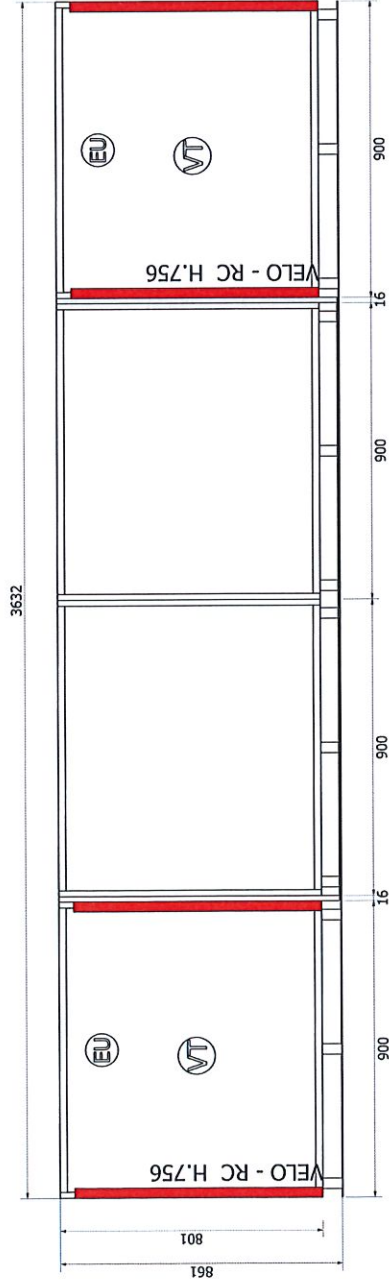

N° ORDINE **730179** Pagina 2 di

RIVENDITORE **MOEBEL BRAUM GMBH & CO. KG** /2023
NAZIONALITA' **GERMANIA**
RIFERIMENTO **EXPO RATIO**
UTENTE **yvoilari**

DISEGNO **LUCI**

RC = RADIOCOMANDO
SE = SENSORE
CE = CENTRALINA
TC = INTERRUTTORE

Dada Kitchen collection

MODELLO **Ratio Essenza**
FRONTALE **ES20-Rovere Nero**
MANIGLIA **RATPE-Ratio Peltro**
SCOCCA **NBAR-Nob.Ardesia**
ALTEZZA PIEDE **006-mm 60**