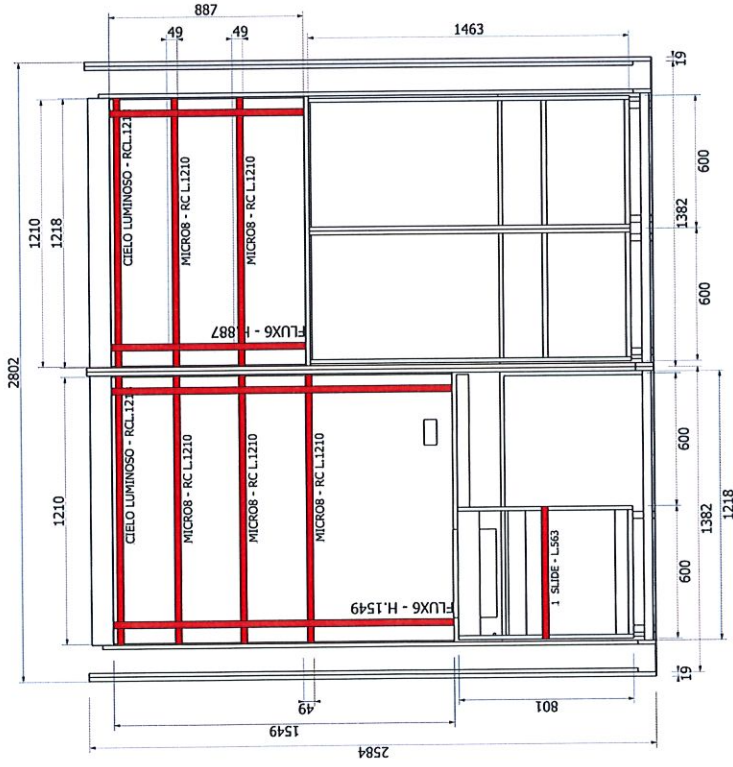

MANIGLIA RATPE-Ratio Peliro

SCOCOA NBAR-Nob.Ardesia

ALTEZZA PIEDE 006-mm 60

Dada Kitchen collection

MODELLO Ratio Essenza
 FRONTALE ES20-Rovere Nero
 MANIGLIA RATPE-Ratio Peltrò
 SCOCCA NBAR-Nob.Ardesia
 ALTEZZA PIEDE 006-mm 60

Dada Kitchen collection

MODELLO/MODEL Raito Essenza
 FRONTALE/FONTAL ES20-Rovere Nero/Black Oak
 MANIGLIA/HANDLE RATPE-Raito Peltro/Raito Peltro
 SCOCCA/CARCASS NBAR-Nob.Ardesia/Slate Grey
 ALTEZZA PIEDE/FOOT 006-mm 60/H. 60 mm

Dada Kitchen collection

MODELLO Ratio Essenza
 FRONTALE ES20-Rovere Nero
 MANIGLIA RATPE-Ratio Peltrio
 SCOCCA NBAR-Nob.Ardesia
 ALTEZZA PIEDE 006-mm 60

DISEGNO LUCI

RC = RADIOCOMANDO
 SE = SENSORE
 CE = CENTRALINA
 TC = INTERRUTTORE