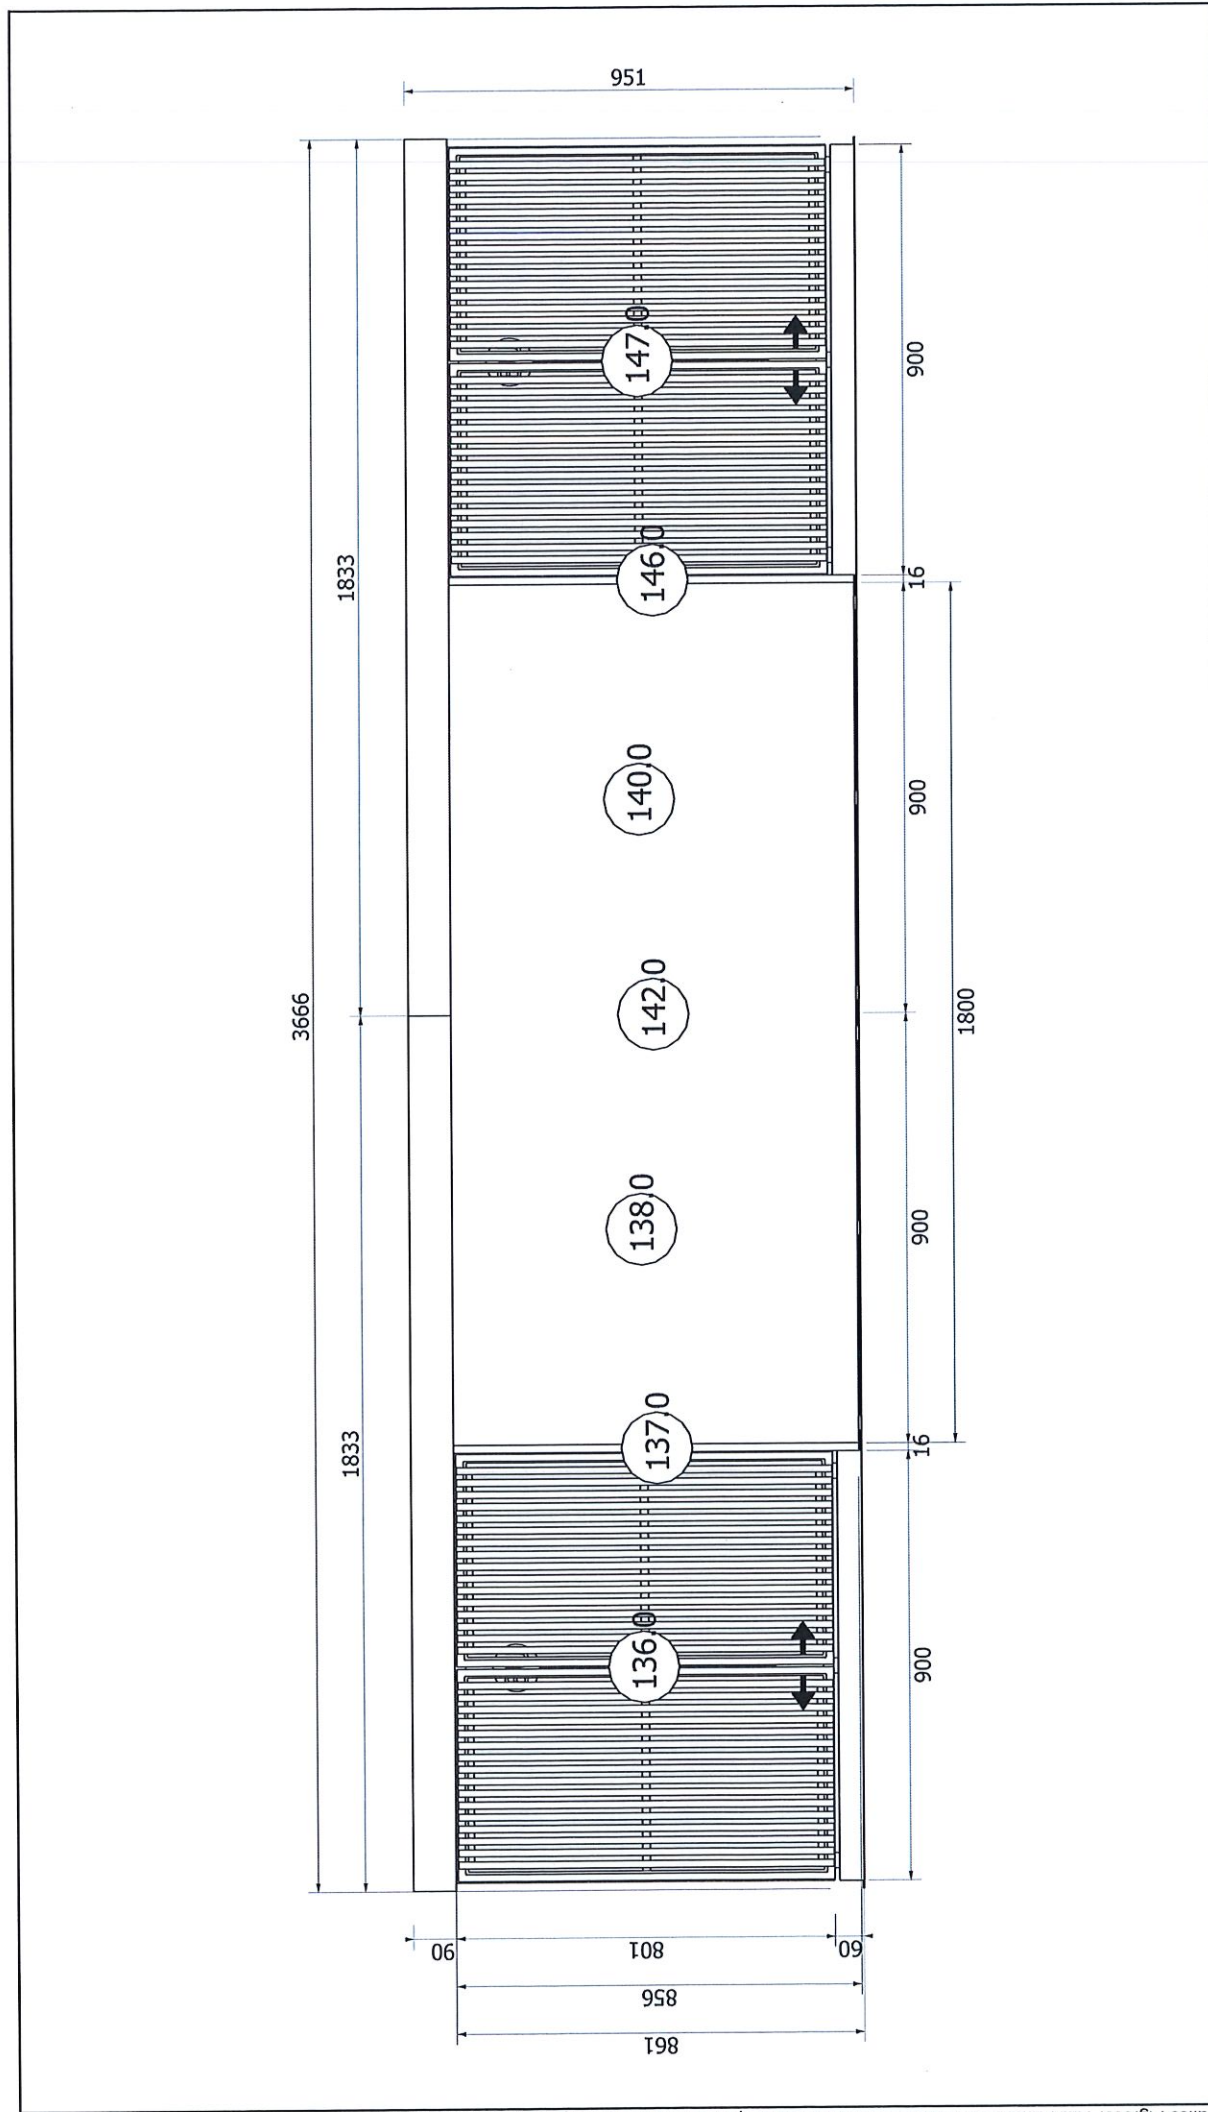

Dada Kitchen collection

MODELLO Ratio Essenza
FRONTALE ES20-Rovere Nero
MANIGLIA RATPE-Ratio Peltrò
SCocca NBAR-Nob.,Ardesia
ALTEZZA PIEDE 006-mm 60

Dada Kitchen collection

MODELLO/MODEL Ratio Essenza
 FRONTALE/FONTAL ES20-Rovere Nero/Black Oak
 MANIGLIA/HANDLE RATPE-Ratio Peltro/Ratio Peltro
 SCOCCA/CARCASS NBAR-Nob.Ardesia/Slate Grey
 ALTEZZA PIEDE/FOOT 006-mm 60/H. 60 mm