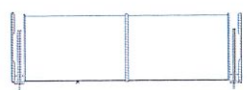

MANIGLIA RATPE-Ratio Peliro

SCOCOA NBAR-Nob.Ardesia

ALTEZZA PIEDE 006-mm 60

Dada Kitchen collection

MODELLO Ratio Essenza
 FRONTALE ES20-Rovere Nero
 MANIGLIA RATPE-Ratio Peltrò
 SCOCCA NBAR-Nob.Ardesia
 ALTEZZA PIEDE 006-mm 60