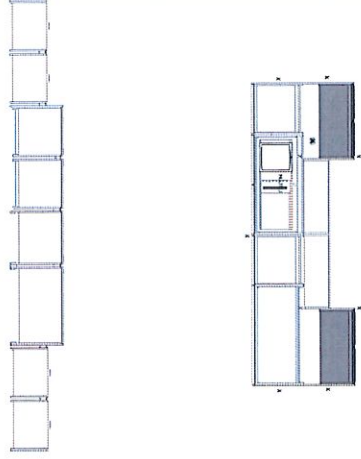

N° ORDINE **730179** Pagina 2 di

RIVENDITORE **MOEBEL BRAUM GMBH & CO. KG** /2023
NAZIONALITA' **GERMANIA**
RIFERIMENTO **EXPO RATIO**
UTENTE **yvoilari**

DISEGNO **LUCI**

RC = RADIOCOMANDO
SE = SENSORE
CE = CENTRALINA
TC = INTERRUTTORE

Dada Kitchen collection

MODELLO **Ratio Essenza**
FRONTALE **ES20-Rovere Nero**
MANIGLIA **RATPE-Ratio Peltro**
SCOCCA **NBAR-Nob.Ardesia**
ALTEZZA PIEDE **006-mm 60**