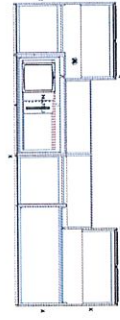

MANIGLIA RATPE-Ratio Peliro

SCOCOA NBAR-Nob.Ardesia

ALTEZZA PIEDE 006-mm 60

Dada Kitchen collection

MODELLO Ratio Essenza
 FRONTALE ES20-Rovere Nero
 MANIGLIA RATPE-Ratio Peltrò
 SCOCCA NBAR-Nob.Ardesia
 ALTEZZA PIEDE 006-mm 60

DISEGNO LUCI

RC = RADIOCOMANDO
 SE = SENSORE
 CE = CENTRALINA
 TC = INTERRUTTORE

N° ORDINE Pagina 1 di

730179

RIVENDITORE /2023 MOEBEL BRAUMI GMBH & CO. KG
 NAZIONALITA' GERMANIA
 RIFERIMENTO EXPO RATIO
 UTENTE yyollari

Dada Kitchen collection

MODELLO/MODEL Raito Essenza
 FRONTALE/FONTAL ES20-Rovere Nero/Black Oak
 MANIGLIA/HANDLE RATPE-Raito Peltro/Raito Peltro
 SCOCCA/CARCASS NBAR-Nob.Ardesia/Slate Grey
 ALTEZZA PIEDE/FOOT 006-mm 60/H. 60 mm

Dada Kitchen collection

MODELLO Ratio Essenza
 FRONTALE ES20-Rovere Nero
 MANIGLIA RATPE-Ratio Peltrio
 SCOCCA NBAR-Nob.Ardesia
 ALTEZZA PIEDE 006-mm 60

DISEGNO LUCI

RC = RADIOCOMANDO
 SE = SENSORE
 CE = CENTRALINA
 TC = INTERRUTTORE