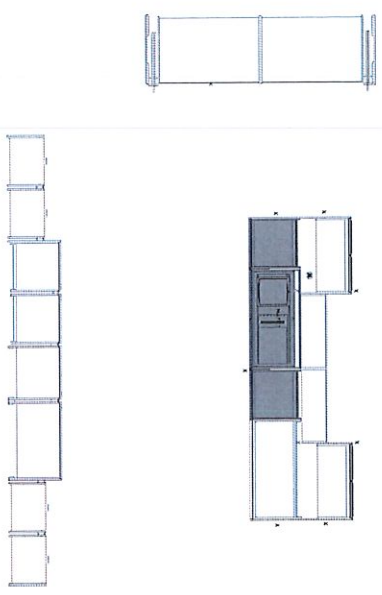

N° ORDINE /2023 Pagina 4 di

730179
RIVENDITORE MOEBEL BRAUM GMBH & CO. KG
NAZIONALITA' GERMANIA
RIFERIMENTO EXPO RATIO
UTENTE yyollari

DISEGNO LUCI

RC = RADIOCOMANDO
SE = SENSORE
CE = CENTRALINA
TC = INTERRUTTORE

Dada Kitchen collection

MODELLO Ratio Essenza
FRONTALE ES20-Rovere Nero
MANIGLIA RATPE-Ratio Peltrò
SCocca NBAR-Nob.,Ardesia
ALTEZZA PIEDE 006-mm 60