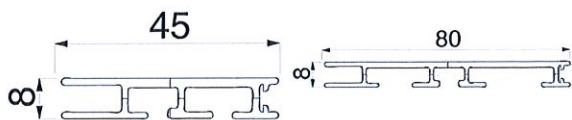

Dada Kitchen collection

MODELLO **Ratio Essenza**
 FRONTALE **ES20-Rovere Nero**
 MANIGLIA **RATPE-Ratio Peltro**
 SCOCCA **NBAR-Nob.Ardesia**
 ALTEZZA PIEDE **006-mm 60**

Sezione

Dada Kitchen collection