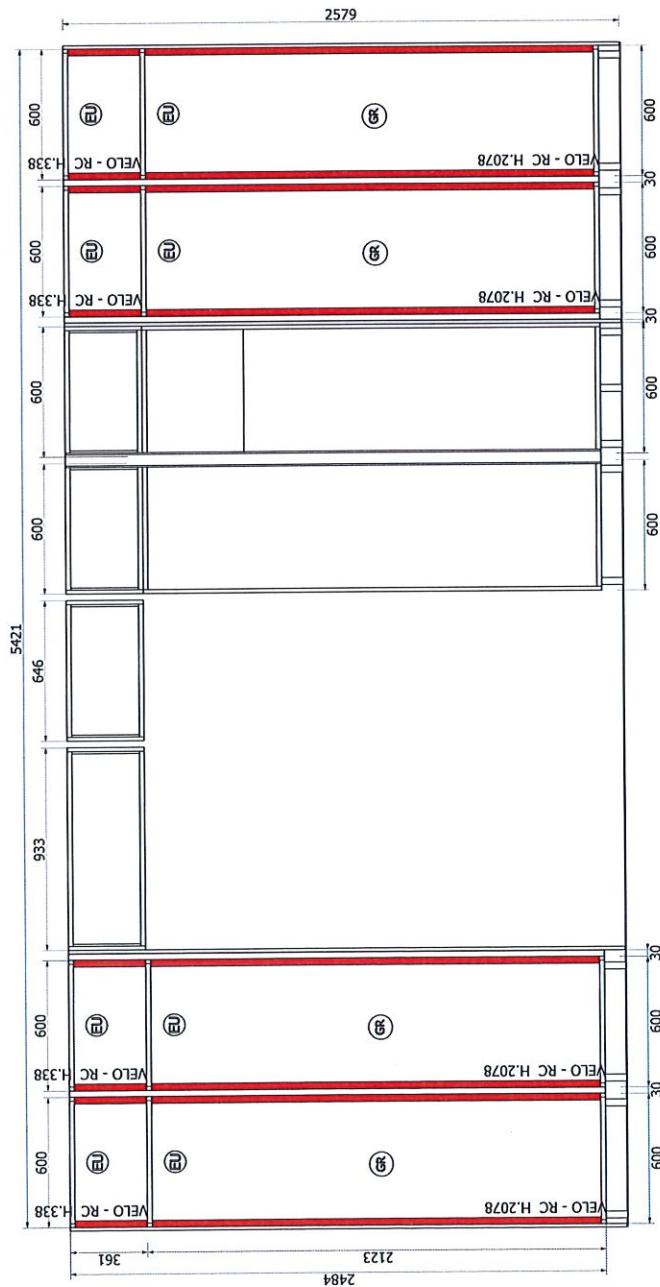

MANIGLIA RATPE-Ratio Peliro

SCOCOA NBAR-Nob.Ardesia

ALTEZZA PIEDE 006-mm 60

Dada Kitchen collection

MODELLO Ratio Essenza
 FRONTALE ES20-Rovere Nero
 MANIGLIA RATPE-Ratio Peltrò
 SCOCCA NBAR-Nob.Ardesia
 ALTEZZA PIEDE 006-mm 60

Dada Kitchen collection

MODELLO Ratio Essenza
 FRONTALE ES20-Rovere Nero
 MANIGLIA RATPE-Ratio Peltrio
 SCOCCA NBAR-Nob.Ardesia
 ALTEZZA PIEDE 006-mm 60

DISEGNO LUCI

RC = RADIOCOMANDO
 SE = SENSORE
 CE = CENTRALINA
 TC = INTERRUTTORE